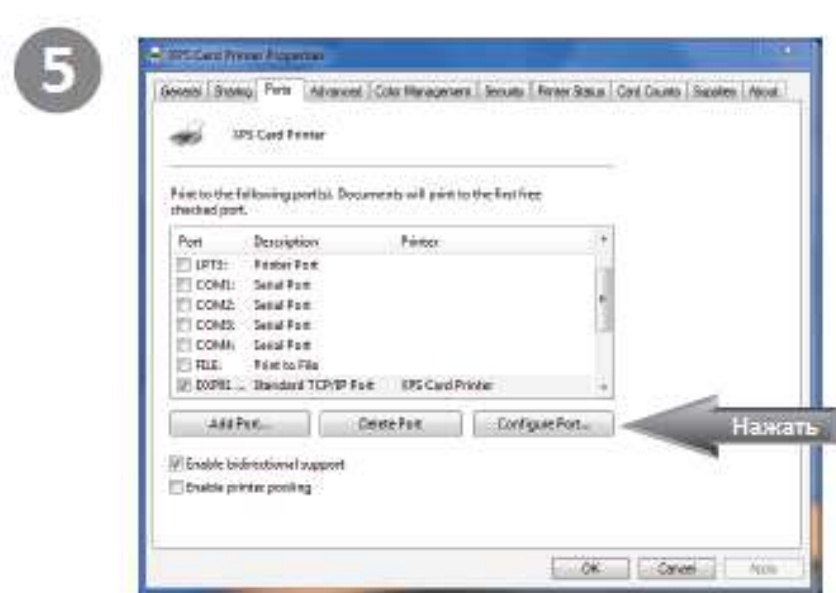

Шаг 4Б: Подключение по локальной сети – продолжение

Для продолжения перейдите к “Шагу 5: Печать тестовой карточки”